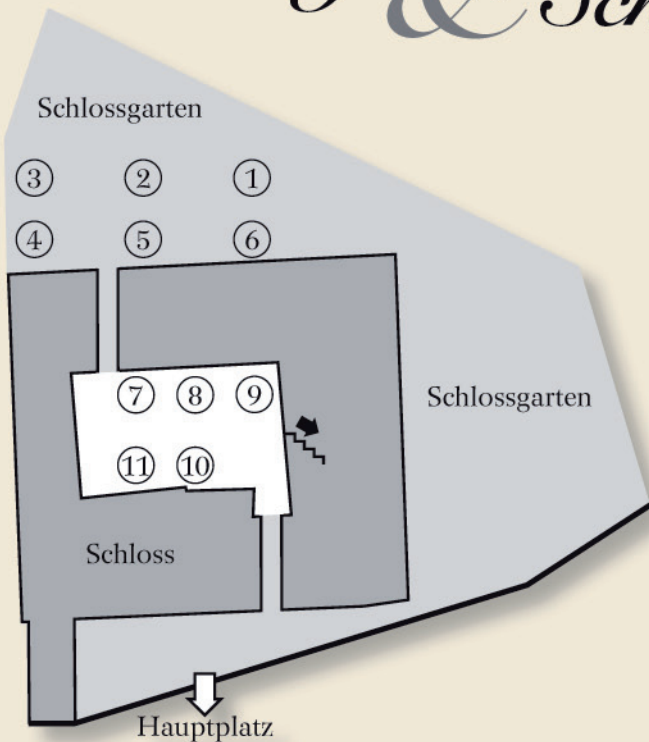

Schlosshof & Schlossgarten