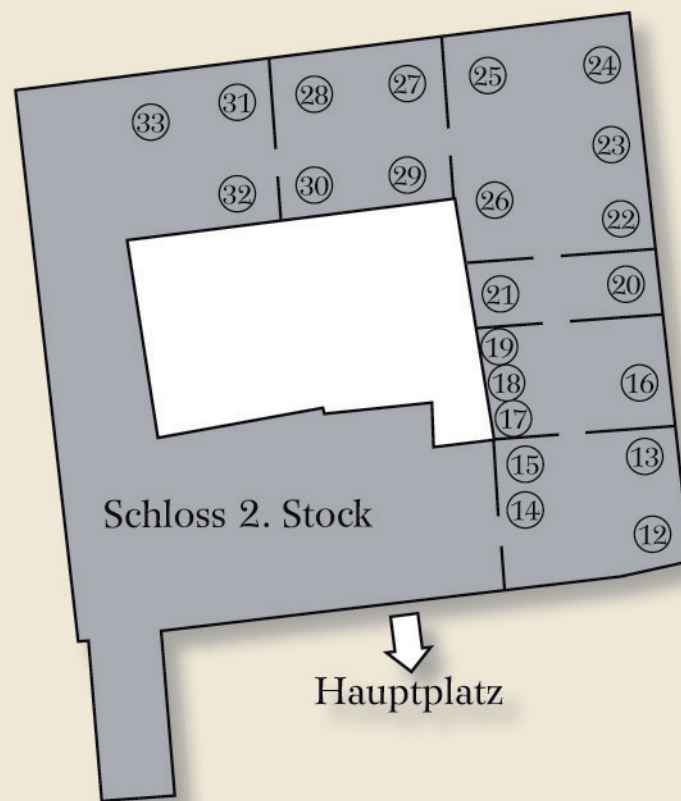

Im Schloss - 2. Stock